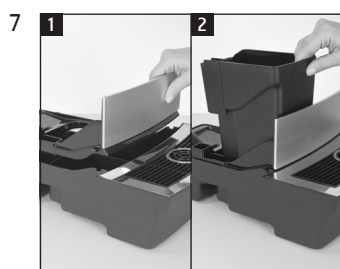

»Display«

Precondition:
 »Decalcify machine«

»Descale«

»Empty drip tray«

»Agent in tank«

»Machine is being descaled«
 »Empty drip tray«

»Fill water tank«

»Machine is being descaled«
 »Empty drip tray«