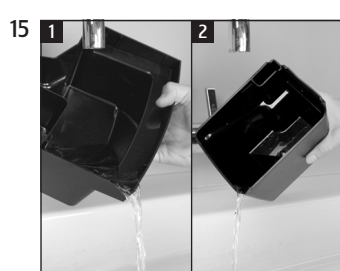

»Display«

Precondition:
 »Decalcify machine«

»Descale«

»Empty drip tray«

»Agent in tank«

»Machine is being descaled«
 »Empty drip tray«

»Fill water tank«

»Machine is being descaled«
 »Empty drip tray«