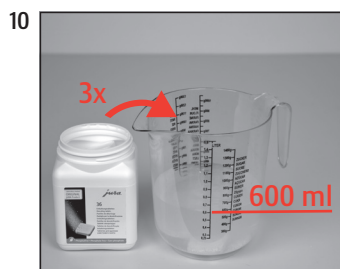

»Display«

Precondition:
 »Decalcify machine«

»Descale«

»Empty drip tray«

»Agent in tank«

»Machine is being descaled«
 »Empty drip tray«

»Fill water tank«

»Machine is being descaled«
 »Empty drip tray«