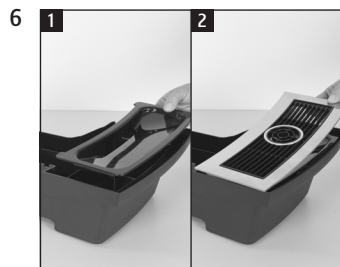

»Display«

Precondition:
 »Decalcify machine«

»Descale«

»Empty drip tray«

»Agent in tank«

»Machine is being descaled«
 »Empty drip tray«

»Fill water tank«

»Machine is being descaled«
 »Empty drip tray«